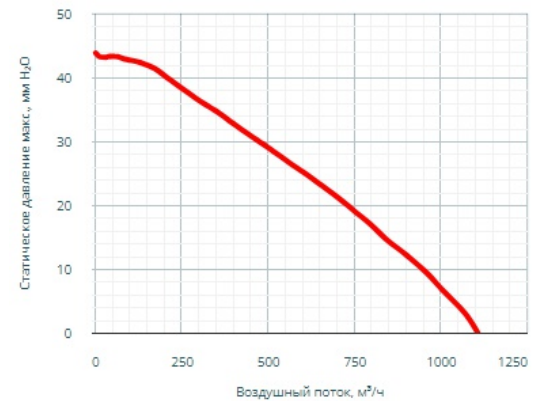

КРЫШНЫЕ ВЕНТИЛЯТОРЫ

Серия GRM

GRM-222-00

Производительность, м ³ /ч	1104
Номинальное напряжение, В	24 DC
Габаритные размеры (ШВГ), мм	355 x 137 x 355
Монтажный вырез, мм	232 x 232
Скорость вращения, об/мин	2800
Уровень шума, дБА	75
Потребляемая мощность, Вт	78
Электрическое подключение	ПВС 3x1 мм; 3м
Рабочая температура, °С	-40 ... +80
Температура хранения, °С	-40 ... +80
Материал корпуса	Сталь
Покрытие корпуса	Порошковая краска
Степень защиты вентилятора/шкафа	IP44/IP22
Класс очистки воздуха	-
Срок службы, ч	40 000
Вес, кг	6