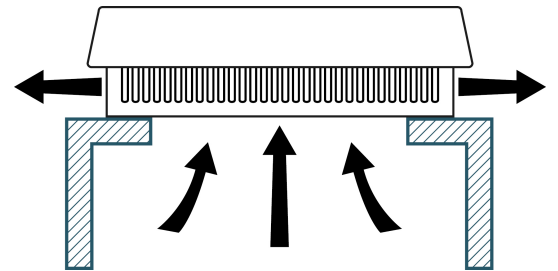

КРЫШНЫЕ ВЕНТИЛЯТОРЫ

Серия GRM

GRM-222-00

Производительность, м ³ /ч	1104
Номинальное напряжение, В	24 DC
Габаритные размеры (ШВГ), мм	355 x 137 x 355
Монтажный вырез, мм	232 x 232
Скорость вращения, об/мин	2800
Уровень шума, дБА	75
Потребляемая мощность, Вт	78
Электрическое подключение	ПВС 3x1 мм; 3м
Рабочая температура, °С	-40 ... +80
Температура хранения, °С	-40 ... +80
Материал корпуса	Сталь
Покрытие корпуса	Порошковая краска
Степень защиты вентилятора/шкафа	IP44/IP22
Класс очистки воздуха	-
Срок службы, ч	40 000
Вес, кг	6