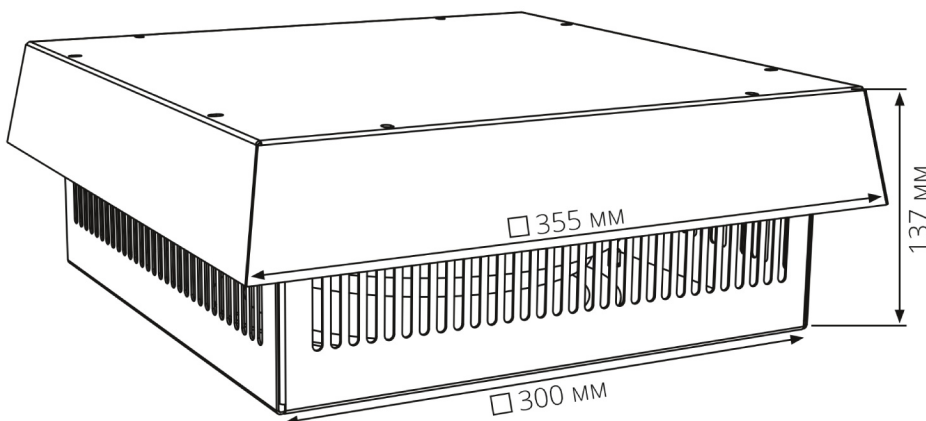

Данные актуальны на дату создания документа