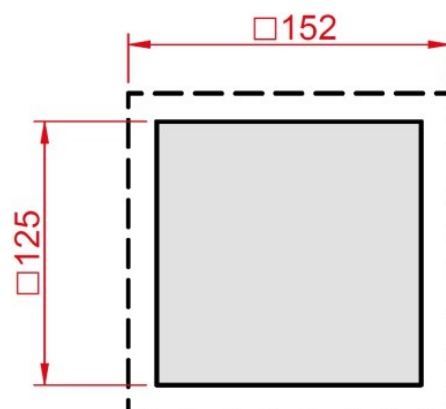

**ФИЛЬТРУЮЩИЕ ВЕНТИЛЯТОРЫ**
**Серия SLV**
**SLV-1541**

Потребляемая мощность, Вт	8,64
Воздушный поток, м3/ч	71
Срок службы	70000 ч
Электрическое подключение	24 AWG
Рабочая температура, °С	-10...+70
Рабочее напряжение, В	DC 48
Габаритные размеры (ШВГ), мм	152x152x73
Монтажный вырез, мм	125x125
Допустимая толщина панели, мм	≤3
Подшипник опоры крыльчатки	Подшипник качения
Вес, кг	0,54
Степень защиты	IP55
Уровень шума, дБ	48,4
Класс очистки воздуха	G4