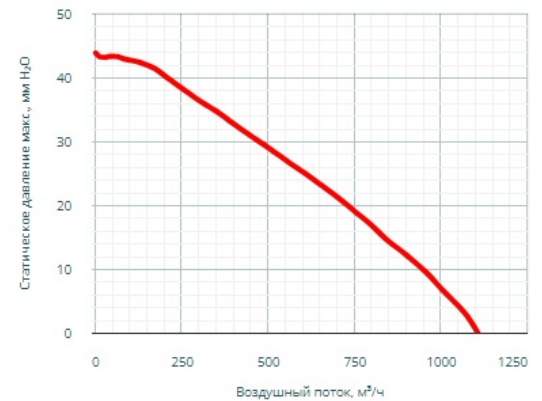

КРЫШНЫЕ ВЕНТИЛЯТОРЫ

Серия GRM

GRM-222-01

Производительность, м ³ /ч	788
Номинальное напряжение, В	24 DC
Габаритные размеры (ШВГ), мм	355 x 137 x 355
Монтажный вырез, мм	232 x 232
Скорость вращения, об/мин	2800
Уровень шума, дБА	75
Потребляемая мощность, Вт	78
Электрическое подключение	ПВС 3x1 мм; 3м
Рабочая температура, °C	-40 ... +80
Температура хранения, °C	-40 ... +80
Материал корпуса	Сталь
Покрытие корпуса	Порошковая краска
Степень защиты вентилятора/шкафа	IP44/IP54
Класс очистки воздуха	G3
Срок службы, ч	40 000
Вес, кг	6