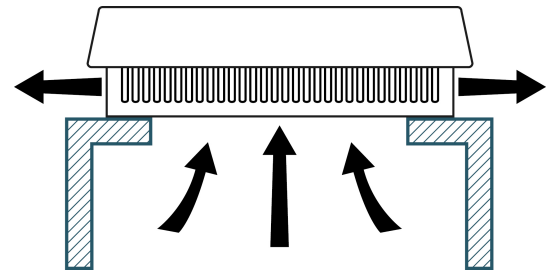

КРЫШНЫЕ ВЕНТИЛЯТОРЫ

Серия GRM

GRM-222-01

Производительность, м ³ /ч	788
Номинальное напряжение, В	24 DC
Габаритные размеры (ШВГ), мм	355 x 137 x 355
Монтажный вырез, мм	232 x 232
Скорость вращения, об/мин	2800
Уровень шума, дБА	75
Потребляемая мощность, Вт	78
Электрическое подключение	ПВС 3x1 мм; 3м
Рабочая температура, °C	-40 ... +80
Температура хранения, °C	-40 ... +80
Материал корпуса	Сталь
Покрытие корпуса	Порошковая краска
Степень защиты вентилятора/шкафа	IP44/IP54
Класс очистки воздуха	G3
Срок службы, ч	40 000
Вес, кг	6