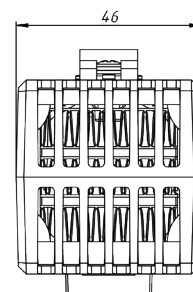

НАГРЕВАТЕЛИ С ВЕНТИЛЯТОРОМ

Серия SNV

SNV-424-220

Мощность нагрева, Вт	240
Воздушный поток, м3/ч	18,6
Срок службы	70000 ч
Электрическое подключение	Вентилятора - 26 AWG/ Нагревателя - 18 AWG
Рабочая температура, °C	-20 ... +70
Рабочее напряжение, В	Вентилятора - DC 24/ Нагревателя - DC 24
Максимальная сила тока, А	Вентилятора - 0,1 / Нагревателя - 18
Габаритные размеры (ШВГ), мм	46 x 66 x 53
Монтаж/Крепление	На DIN рейку, 35 мм
Материал корпуса	Термостойкий пластик (соответствует UL94 V-0)
Вес, кг	0,12
Степень защиты	IP20