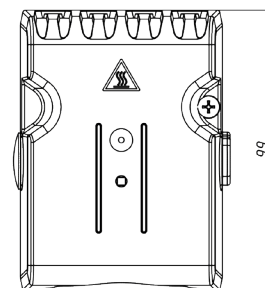

НАГРЕВАТЕЛИ С ВЕНТИЛЯТОРОМ

Серия SNV

SNV-635-000

Мощность нагрева, Вт	350
Воздушный поток, м3/ч	36
Срок службы	70000 ч
Электрическое подключение	Вентилятора - 22 AWG/ Нагревателя - 20 AWG
Рабочая температура, °C	-40 ... +70
Рабочее напряжение, В	Вентилятора - AC 230/ Нагревателя - AC 230
Максимальная сила тока, А	Вентилятора - 0,07 / Нагревателя - 4
Габаритные размеры (ШВГ), мм	75 x 99 x 70
Монтаж/Крепление	На DIN рейку, 35 мм
Материал корпуса	Термостойкий пластик (соответствует UL94 V-0)
Вес, кг	0,285
Степень защиты	IP20

* достигается при $T_{окр} = 5\text{ }^{\circ}\text{C}$ и может отличаться в пределах $\pm 10\%$
Данные в настоящем документе актуальны на дату его формирования.

EAC