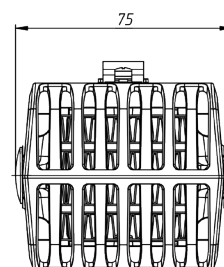

НАГРЕВАТЕЛИ С ВЕНТИЛЯТОРОМ

Серия SNV

SNV-635-000

Мощность нагрева, Вт	350
Воздушный поток, м3/ч	36
Срок службы	70000 ч
Электрическое подключение	Вентилятора - 22 AWG/ Нагревателя - 20 AWG
Рабочая температура, °C	-40 ... +70
Рабочее напряжение, В	Вентилятора - AC 230/ Нагревателя - AC 230
Максимальная сила тока, А	Вентилятора - 0,07 / Нагревателя - 4
Габаритные размеры (ШВГ), мм	75 x 99 x 70
Монтаж/Крепление	На DIN рейку, 35 мм
Материал корпуса	Термостойкий пластик (соответствует UL94 V-0)
Вес, кг	0,285
Степень защиты	IP20

* достигается при $T_{окр} = 5\text{ }^{\circ}\text{C}$ и может отличаться в пределах $\pm 10\%$
Данные в настоящем документе актуальны на дату его формирования.

EAC