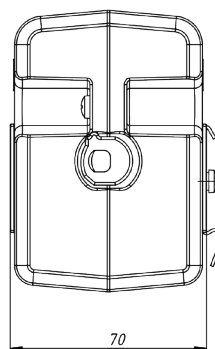

НАГРЕВАТЕЛИ С ВЕНТИЛЯТОРОМ

Серия SNV

SNV-635-000

Мощность нагрева, Вт	350
Воздушный поток, м3/ч	36
Срок службы	70000 ч
Электрическое подключение	Вентилятора - 22 AWG/ Нагревателя - 20 AWG
Рабочая температура, °C	-40 ... +70
Рабочее напряжение, В	Вентилятора - AC 230/ Нагревателя - AC 230
Максимальная сила тока, А	Вентилятора - 0,07 / Нагревателя - 4
Габаритные размеры (ШВГ), мм	75 x 99 x 70
Монтаж/Крепление	На DIN рейку, 35 мм
Материал корпуса	Термостойкий пластик (соответствует UL94 V-0)
Вес, кг	0,285
Степень защиты	IP20

* достигается при $T_{окр} = 5\text{ }^{\circ}\text{C}$ и может отличаться в пределах $\pm 10\%$
Данные в настоящем документе актуальны на дату его формирования.

EAC