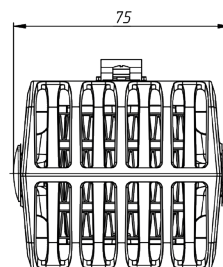

НАГРЕВАТЕЛИ С ВЕНТИЛЯТОРОМ

Серия SNV

SNV-625-000

Мощность нагрева, Вт	250
Воздушный поток, м3/ч	36
Срок службы	70000 ч
Электрическое подключение	Вентилятора - 22 AWG/ Нагревателя - 20 AWG
Рабочая температура, °C	-40 ... +70
Рабочее напряжение, В	Вентилятора - AC 230/ Нагревателя - AC 230
Максимальная сила тока, А	Вентилятора - 0,07 / Нагревателя - 3,5
Габаритные размеры (ШВГ), мм	75 x 99 x 70
Монтаж/Крепление	На DIN рейку, 35 мм
Материал корпуса	Термостойкий пластик (соответствует UL94 V-0)
Вес, кг	0,285
Степень защиты	IP20