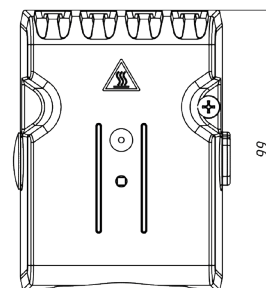

НАГРЕВАТЕЛИ С ВЕНТИЛЯТОРОМ

Серия SNV

SNV-625-000

Мощность нагрева, Вт	250
Воздушный поток, м3/ч	36
Срок службы	70000 ч
Электрическое подключение	Вентилятора - 22 AWG/ Нагревателя - 20 AWG
Рабочая температура, °C	-40 ... +70
Рабочее напряжение, В	Вентилятора - AC 230/ Нагревателя - AC 230
Максимальная сила тока, А	Вентилятора - 0,07 / Нагревателя - 3,5
Габаритные размеры (ШВГ), мм	75 x 99 x 70
Монтаж/Крепление	На DIN рейку, 35 мм
Материал корпуса	Термостойкий пластик (соответствует UL94 V-0)
Вес, кг	0,285
Степень защиты	IP20