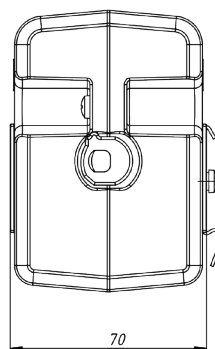

НАГРЕВАТЕЛИ С ВЕНТИЛЯТОРОМ

Серия SNV

SNV-625-000

Мощность нагрева, Вт	250
Воздушный поток, м3/ч	36
Срок службы	70000 ч
Электрическое подключение	Вентилятора - 22 AWG/ Нагревателя - 20 AWG
Рабочая температура, °C	-40 ... +70
Рабочее напряжение, В	Вентилятора - AC 230/ Нагревателя - AC 230
Максимальная сила тока, А	Вентилятора - 0,07 / Нагревателя - 3,5
Габаритные размеры (ШВГ), мм	75 x 99 x 70
Монтаж/Крепление	На DIN рейку, 35 мм
Материал корпуса	Термостойкий пластик (соответствует UL94 V-0)
Вес, кг	0,285
Степень защиты	IP20