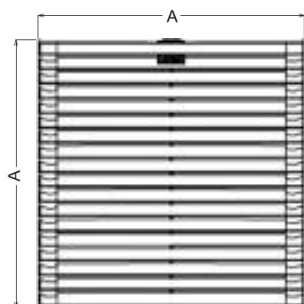

Вентиляторы фильтрующие и решетки с фильтром

Серия С

| Код вентилятора | Наименование | Свободный поток, м ³ /ч | Уровень шума, дБ | Мощность, Вт |
|-----------------|------------------------|---------------------------------------|------------------|--------------|
| FA 08.230 FC | Вентилятор фильтрующий | 20 | 36 | 13 |
| FA 12.230 FC | Вентилятор фильтрующий | 55 | 43 | 19 |
| FA 13.230 FC | Вентилятор фильтрующий | 105 | 43 | 19 |
| FA 15.230 FC | Вентилятор фильтрующий | 230 | 48 | 37 |
| FA 20.230 FC | Вентилятор фильтрующий | 500 | 62 | 65 |

| Код решетки | Код вентилятора | A, мм | F, мм |
|-------------|-----------------|-------|-------|
| FF 08 C | FA 08.230 FC | 111 | 92 |
| FF 12 C | FA 12.230 FC | 148,5 | 124 |
| FF 13 C | FA 13.230 FC | 204 | 177 |
| FF 15 C | FA 15.230 FC | 255 | 224 |
| FF 20 C | FA 20.230 FC | 320 | 292 |