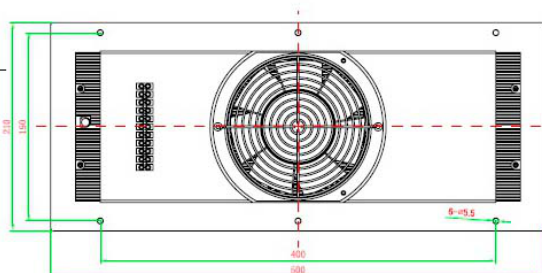

ТЕРМОЭЛЕКТРИЧЕСКИЕ ОХЛАДИТЕЛИ ПЕЛЬТЬЕ

Серия ТАА

ТАА-400-24	
Холодопроизводительность при $\Delta T=0$, Вт	380
Габаритные размеры (ШВГ), мм	210 x 226 x 500
Номинальное напряжение, В	24
Максимальный пусковой ток термоэлемента, А	25
Рабочая сила тока термоэлемента, А	23
Рабочая сила тока вентилятора (наружного/внутреннего), А	2/1,4
Электрическое подключение	клеммная колодка винтовая
Управление скоростью вращения вентилятора (ШИМ)	опция
Контроль скорости вращения вентилятора	опция
Рабочая температура, °C	-10 ... +70
Температура хранения, °C	-40 ... +70
Относительная влажность, %	5 -95
Вес, кг	10
Степень защиты	IP55