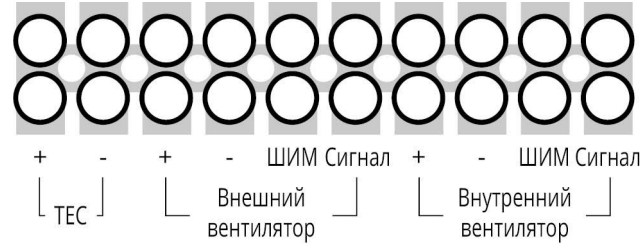

ТЕРМОЭЛЕКТРИЧЕСКИЕ ОХЛАДИТЕЛИ ПЕЛЬТЬЕ

Серия ТАА

ТАА-400-24	
Холодопроизводительность при $\Delta T=0$, Вт	380
Габаритные размеры (ШВГ), мм	210 x 226 x 500
Номинальное напряжение, В	24
Максимальный пусковой ток термоэлемента, А	25
Рабочая сила тока термоэлемента, А	23
Рабочая сила тока вентилятора (наружного/внутреннего), А	2/1,4
Электрическое подключение	клеммная колодка винтовая
Управление скоростью вращения вентилятора (ШИМ)	опция
Контроль скорости вращения вентилятора	опция
Рабочая температура, °C	-10 ... +70
Температура хранения, °C	-40 ... +70
Относительная влажность, %	5 -95
Вес, кг	10
Степень защиты	IP55