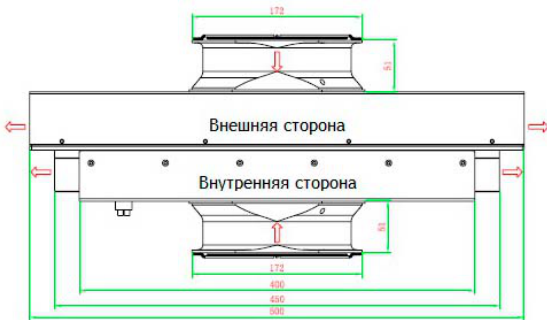

ТЕРМОЭЛЕКТРИЧЕСКИЕ ОХЛАДИТЕЛИ ПЕЛЬТЬЕ

Серия ТАА

ТАА-400-24	
Холодопроизводительность при $\Delta T=0$, Вт	380
Габаритные размеры (ШВГ), мм	210 x 226 x 500
Номинальное напряжение, В	24
Максимальный пусковой ток термоэлемента, А	25
Рабочая сила тока термоэлемента, А	23
Рабочая сила тока вентилятора (наружного/внутреннего), А	2/1,4
Электрическое подключение	клеммная колодка винтовая
Управление скоростью вращения вентилятора (ШИМ)	опция
Контроль скорости вращения вентилятора	опция
Рабочая температура, °C	-10 ... +70
Температура хранения, °C	-40 ... +70
Относительная влажность, %	5 -95
Вес, кг	10
Степень защиты	IP55