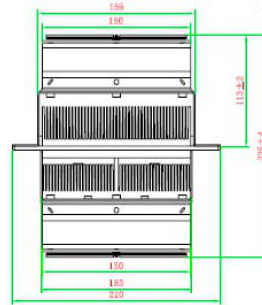

ТЕРМОЭЛЕКТРИЧЕСКИЕ ОХЛАДИТЕЛИ ПЕЛЬТЬЕ

Серия ТАА

ТАА-400-24	
Холодопроизводительность при $\Delta T=0$, Вт	380
Габаритные размеры (ШВГ), мм	210 x 226 x 500
Номинальное напряжение, В	24
Максимальный пусковой ток термоэлемента, А	25
Рабочая сила тока термоэлемента, А	23
Рабочая сила тока вентилятора (наружного/внутреннего), А	2/1,4
Электрическое подключение	клеммная колодка винтовая
Управление скоростью вращения вентилятора (ШИМ)	опция
Контроль скорости вращения вентилятора	опция
Рабочая температура, °C	-10 ... +70
Температура хранения, °C	-40 ... +70
Относительная влажность, %	5 -95
Вес, кг	10
Степень защиты	IP55