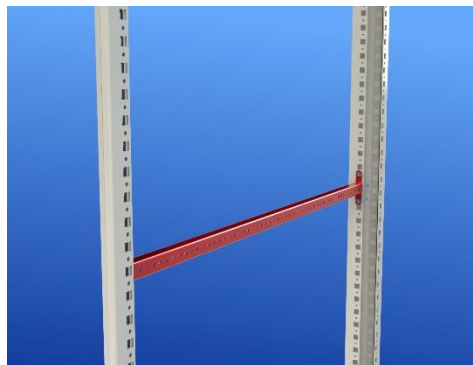

## Рейка монтажная

Рейка монтажная предназначена для установки во внешней плоскости рам распределительного шкафа . Позволяет крепить в отверстия 4,2 мм .

**Материал:** листовая сталь цинкованная 1,2 мм

**Комплектность:** Рейка – 4 шт.

## ВНУТРЕННИЙ МОНТАЖ

## Кронштейн угловой сейсмостойкий

Кронштейн угловой сейсмостойкий применяется, при необходимости усиления рамы шкафа.

**Материал:** листовая сталь оцинкованная 2,5 мм

**Комплектность:** кронштейн, крепеж.