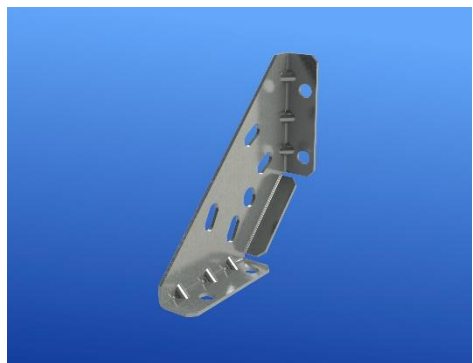

## Рейка монтажная

Рейка монтажная предназначена для установки во внешней плоскости рам распределительного шкафа . Позволяет крепить в отверстия 4,2 мм .

**Материал:** листовая сталь цинкованная 1,2 мм

**Комплектность:** Рейка – 4 шт.

Код рейки	Высота, мм	Ширина, мм	Глубина, мм
MG 40.02	285	13.5	20
MG 80.02	685	13.5	20

## Кронштейн угловой сейсмостойкий

Кронштейн угловой сейсмостойкий применяется, при необходимости усиления рамы шкафа.

**Материал:** листовая сталь оцинкованная 2,5 мм

**Комплектность:** кронштейн, крепеж.