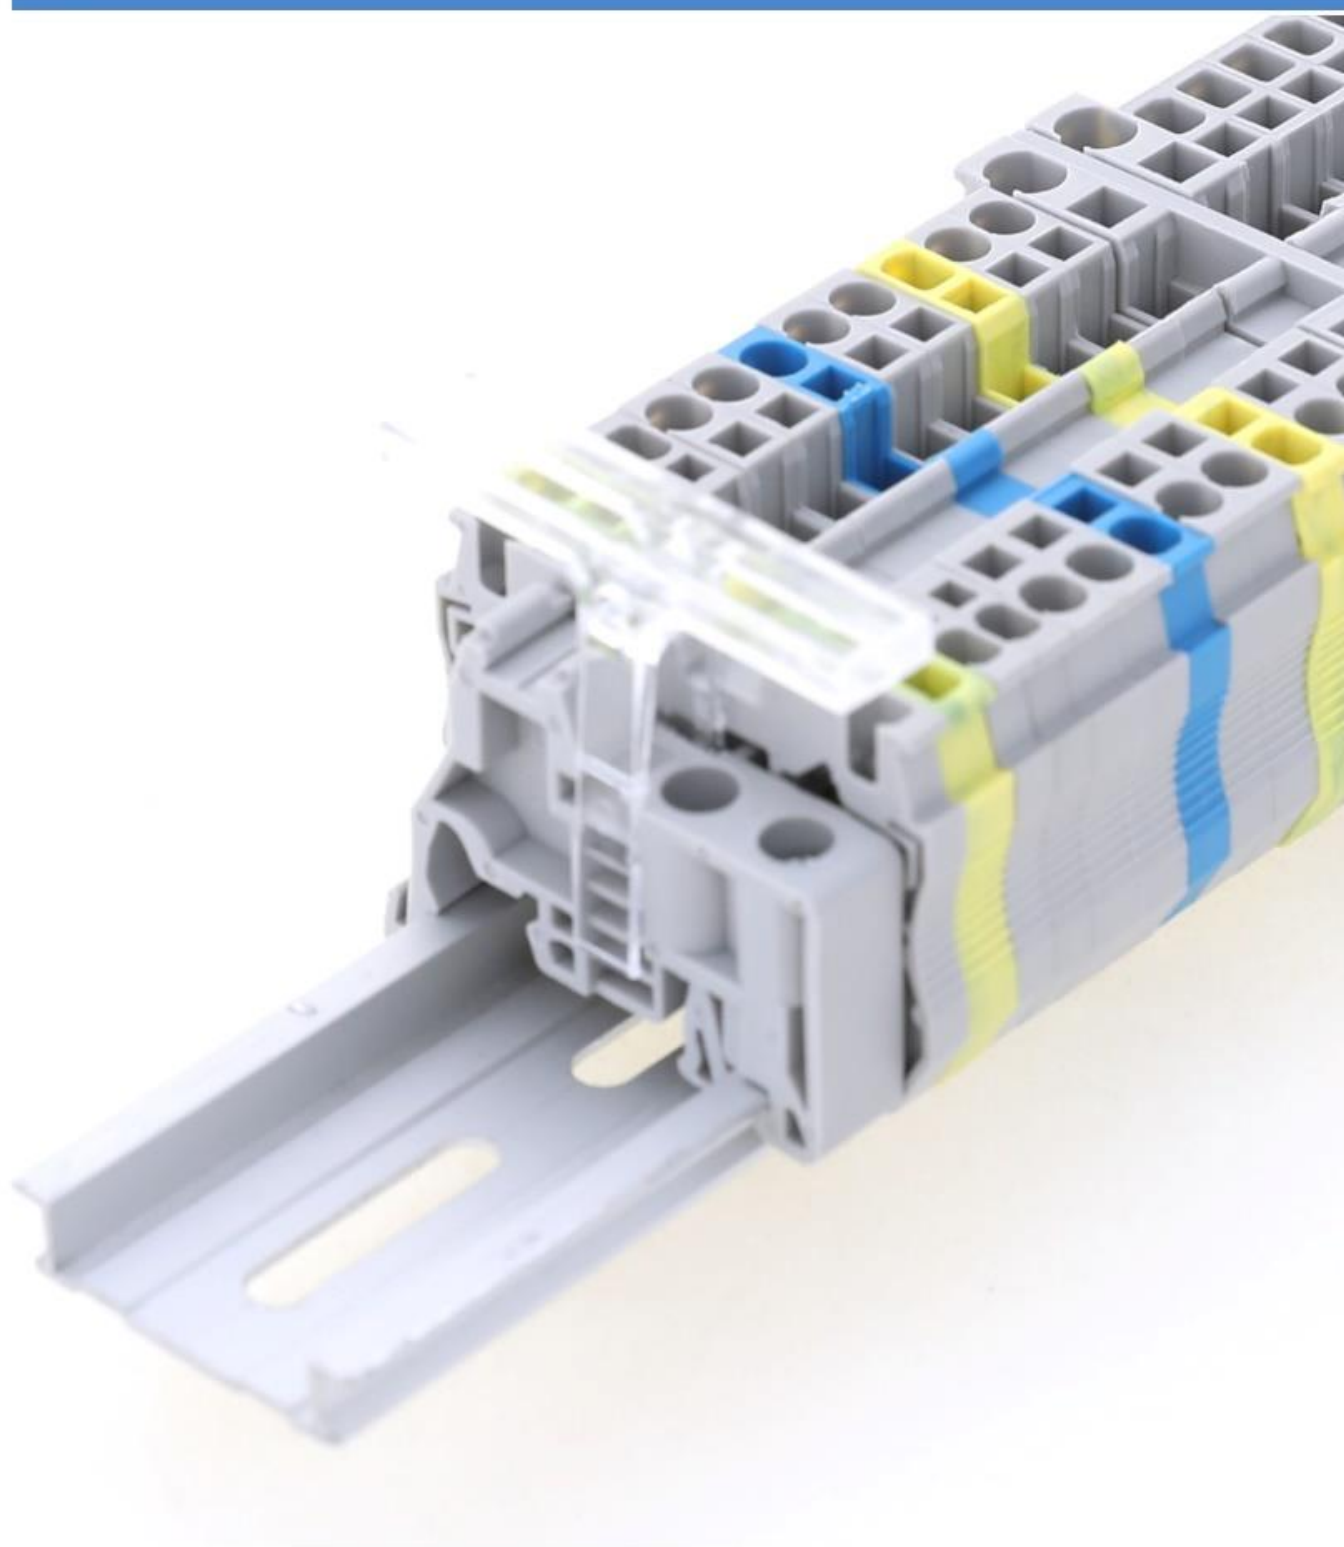

Пружинные клеммы серии TS

TS 1,5

TS 2,5

TS 4

Наименование	Тип / ед.изм.	Цвет	Шт. в упак.	Тип / ед.изм.	Цвет	Шт. в упак.	Тип / ед.изм.	Цвет	Шт. в упак.
Клемма	Универсальная	Ширина 4,2 мм		Универсальная	Ширина 5,2 мм		Универсальная	Ширина 6,2 мм	
Пружинная	ТР1 1,5	серый	60	TS 2,5	серый	50	TS 4	серый	50
Пружинная				TS 2,5 N	синий	50	TS 4 N	синий	50
Характеристика									
Номинальное напряжение	В	500	-	В	800	-	В	800	-
Номинальный ток	А	17,5	-	А	31	-	А	41	-
Одножильный кабель	мм ²	0,14-2,5	-	мм ²	0,25-4	-	мм ²	0,5-6	-
Многожильный кабель	мм ²	0,14-1,5	-	мм ²	0,25-2,5	-	мм ²	0,5-4	-
Торцевая крышка	Т 1,5-2,5 ECS	серый	50	Т 1,5-2,5 ECS	серый	50	Т 4 ECS	серый	50
Маркировка клемм	Т 4 МТ	белый	50	Т 5 МТ	белый	50	Т 6 МТ	белый	50
Маркировка клеммных групп	Т 10 МН CL	-	50	Т 10 МН CL	-	50	Т 10 МН CL	-	50
Упор на DIN-рейку	Т 30 CL	серый	50	Т 30 CL	серый	50	Т 30 CL	серый	50

TS 6

TS 1,5 TW

TS 2,5 TW

Наименование	Тип / ед.изм.	Цвет	Шт. в упак.	Тип / ед.изм.	Цвет	Шт. в упак.	Тип / ед.изм.	Цвет	Шт. в упак.
Клемма	Универсальная	Ширина 8,2 мм		Три точки подключения	Ширина 4,2 мм		Три точки подключения	Ширина 5,2 мм	
Пружинная	TS 6	серый	24	TS 1,5 TW	серый	50	TS 2,5 TW	серый	45
Пружинная	TS 6 N	синий	24						
Характеристика									
Номинальное напряжение	В	800	-	В	500	-	В	800	-
Номинальный ток	А	57	-	А	17,5	-	А	24	-
Одножильный кабель	мм ²	0,5-10	-	мм ²	0,14-2,5	-	мм ²	0,25-4	-
Многожильный кабель	мм ²	0,5-6	-	мм ²	0,14-1,5	-	мм ²	0,25-2,5	-
Торцевая крышка	Т 6 ECP	серый	50	Т 1,5-2,5 ECS TW	серый	50	Т 1,5-2,5 ECS TW	серый	50
Маркировка клемм	Т 8 МТ	белый	50	Т 4 МТ	белый	50	Т 5 МТ	белый	50
Маркировка клеммных групп	Т 10 МН CL	-	50	Т 10 МН CL	-	50	Т 10 МН CL	-	50
Упор на DIN-рейку	Т 30 CL	серый	50	Т 30 CL	серый	50	Т 30 CL	серый	50