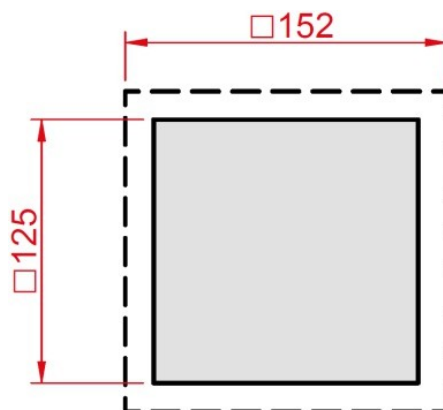

#### SLV-1521

Потребляемая мощность, Вт	8,16
Воздушный поток, м3/ч	71
Срок службы	70000 ч
Электрическое подключение	24 AWG
Рабочая температура, °C	-10...+70
Рабочее напряжение, В	DC 24
Габаритные размеры (ШВГ), мм	152x152x73
Монтажный вырез, мм	125x125
Допустимая толщина панели, мм	≤3
Подшипник опоры крыльчатки	Подшипник качения
Вес, кг	0,54
Степень защиты	IP55
Уровень шума, дБ	48,4
Класс очистки воздуха	G4