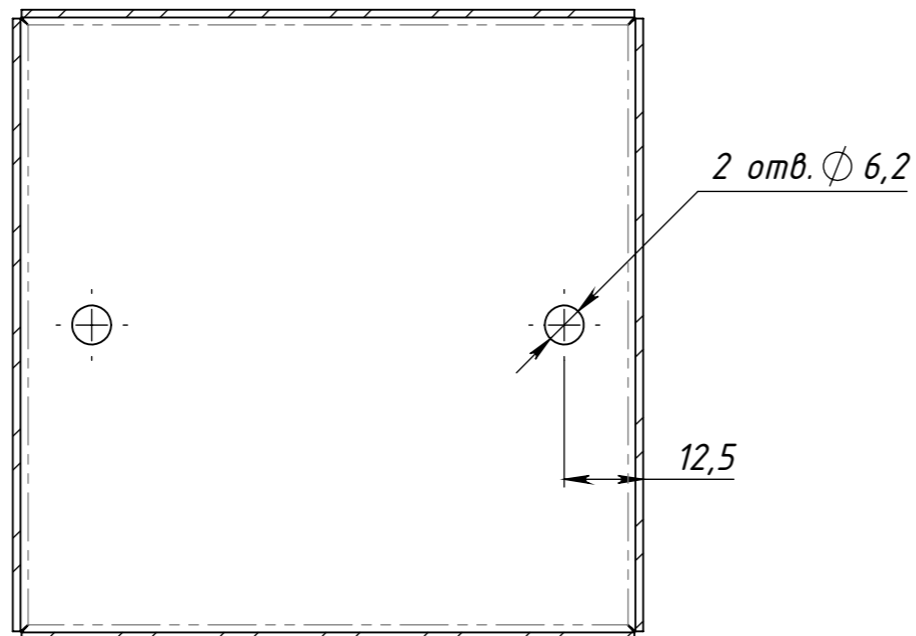

Перв. примен.

Справ. №

BSS X.Y.06-L ГЧ

A-A

Обозначение	X, мм	Y, мм	Масса, кг
BSS 10.10.06-L	100	100	0,6
BSS 12.12.06-L	120	120	0,8
BSS 15.15.06-L	150	150	1

1.* Размеры для справок

					BSS X.Y.06-L ГЧ			
1	Зам.				Коробка клеммная из нерж. стали	Лит.	Масса	Масштаб
Изм.	Лист	№ докум.	Подп.	Дата				-
Разраб.						Лист 1	Листов 1	
Пров.								
Т. контр.								
Н. контр.								
Утв.								