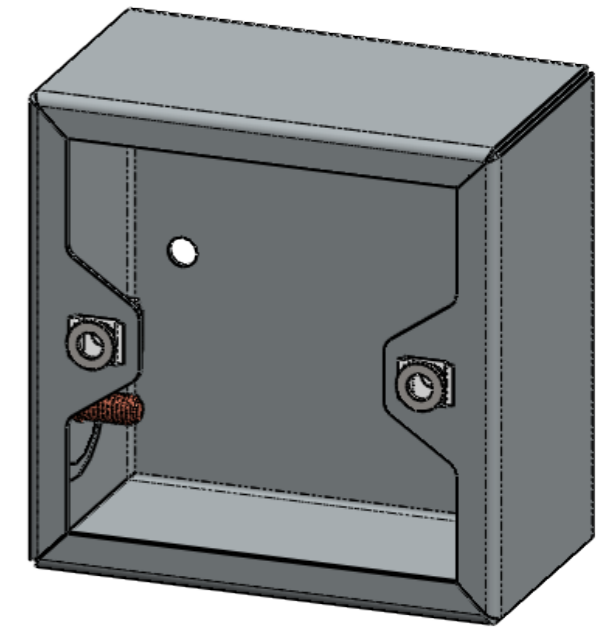

Перв. примен.

Справ. №

BSS X.Y.06-L ГЧ

A-A

Обозначение	X, мм	Y, мм	Масса, кг
BSS 10.10.06-L	100	100	0,6
BSS 12.12.06-L	120	120	0,8
BSS 15.15.06-L	150	150	1

1.* Размеры для справок

					BSS X.Y.06-L ГЧ			
1	Зам.				Коробка клеммная из нерж. стали	Лит.	Масса	Масштаб
Изм.	Лист	№ докум.	Подп.	Дата				-
Разраб.						Лист 1	Листов 1	
Пров.								
Т. контр.								
Н. контр.								
Утв.								

Подп. и дата

Инв. № дубл.

Взам. инв. №

Подп. и дата

Инв. № подл.

Файл: BSS X.Y.06-L ГЧ Коробка клемная