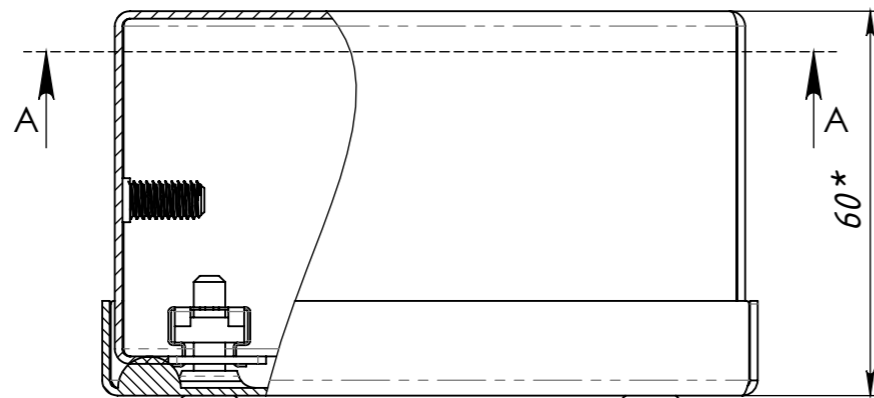

Перв. примен.

Справ. №

BSS X.Y.06-L ГЧ

A-A

Обозначение	X, мм	Y, мм	Масса, кг
BSS 10.10.06-L	100	100	0,6
BSS 12.12.06-L	120	120	0,8
BSS 15.15.06-L	150	150	1

1.* Размеры для справок

					BSS X.Y.06-L ГЧ			
1	Зам.				Коробка клеммная из нерж. стали	Лит.	Масса	Масштаб
Изм.	Лист	№ докум.	Подп.	Дата				-
Разраб.						Лист 1	Листов 1	
Пров.								
Т. контр.								
Н. контр.								
Утв.								