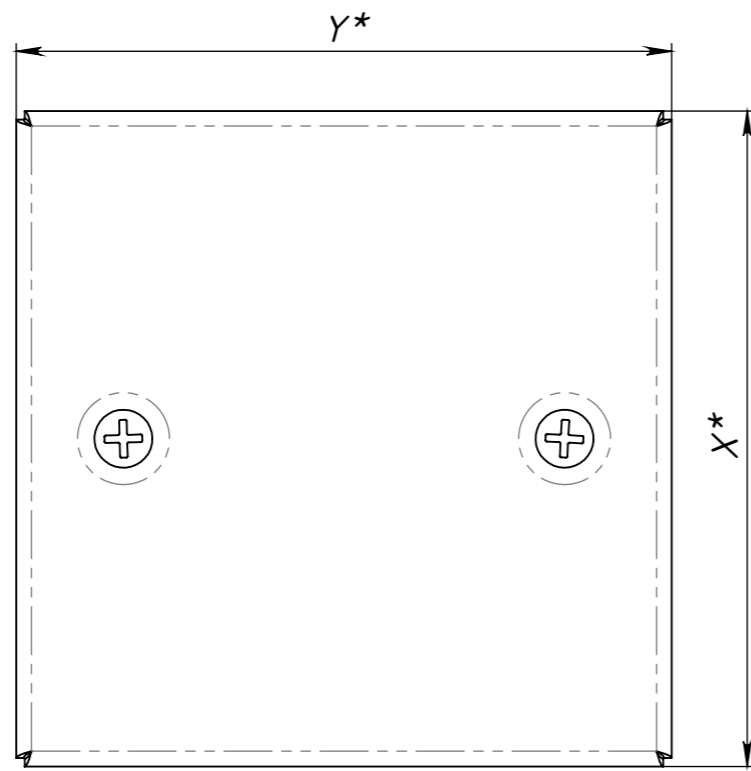

Перв. примен.

Справ. №

BSS X.Y.06-L ГЧ

A-A

Обозначение	X, мм	Y, мм	Масса, кг
BSS 10.10.06-L	100	100	0,6
BSS 12.12.06-L	120	120	0,8
BSS 15.15.06-L	150	150	1

1.* Размеры для справок

					BSS X.Y.06-L ГЧ			
1	Зам.				Коробка клеммная из нерж. стали	Лит.	Масса	Масштаб
Изм.	Лист	№ докум.	Подп.	Дата				-
Разраб.						Лист 1	Листов 1	
Пров.								
Т. контр.								
Н. контр.								
Утв.								

Подп. и дата

Инв. № дубл.

Взам. инв. №

Подп. и дата

Инв. № подл.

Файл: BSS X.Y.06-L ГЧ Коробка клемная