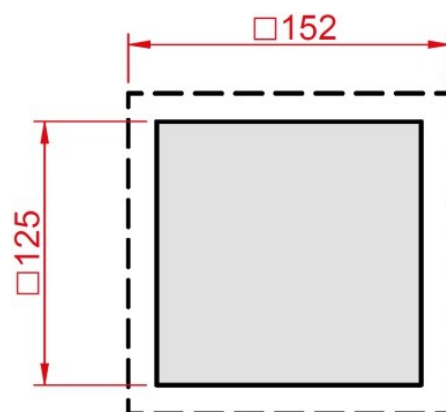

ФИЛЬТРУЮЩИЕ ВЕНТИЛЯТОРЫ
Серия SLV
SLV-1500

Потребляемая мощность, Вт	21
Воздушный поток, м3/ч	65
Срок службы	50000 ч
Электрическое подключение	22 AWG
Рабочая температура, °С	-10...+70
Рабочее напряжение, В	AC 230
Габаритные размеры (ШВГ), мм	152x152x73
Монтажный вырез, мм	125x125
Допустимая толщина панели, мм	≤3
Подшипник опоры крыльчатки	Подшипник качения
Вес, кг	0,72
Степень защиты	IP54
Уровень шума, дБ	43
Класс очистки воздуха	G3